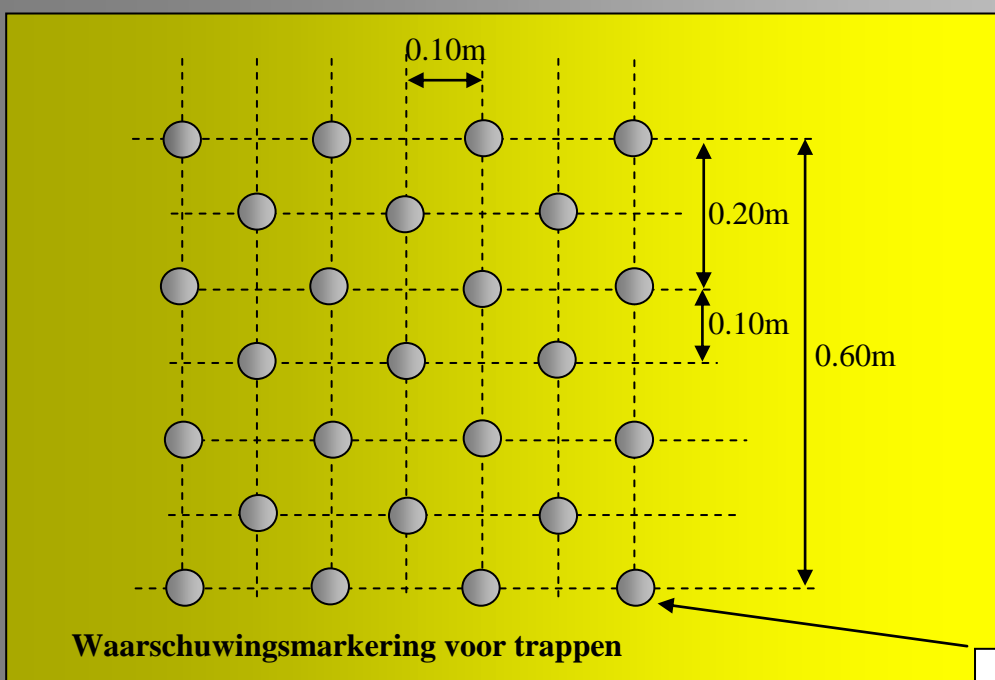

Werffiche

Waarschuwingmarkeringen met metalen nagels

OPMERKINGEN

Metalen nagels mogen enkel binnen gebruikt worden !

De perronrand beveiliging dient zowel als waarschuwing voor de rand als geleidelijn.

Op deze markering sluiten andere geleidelijnen aan die de weg van en naar de in- en uitgangen aangeven.

Voor de markeringen aan trappen zie fiche 08.