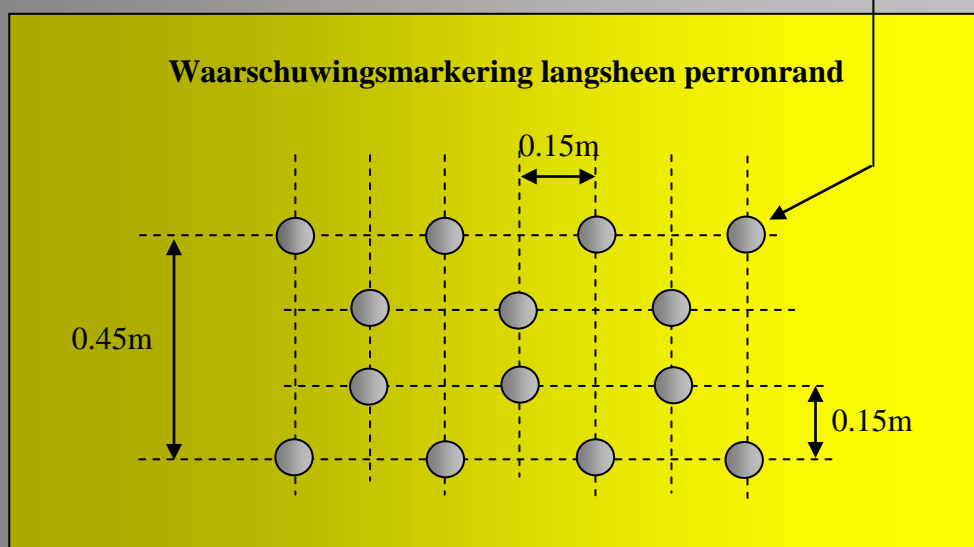

Werffiche

Waarschuwingmarkeringen met metalen nagels

OPMERKINGEN

Metalen nagels mogen enkel binnen gebruikt worden !

De perronrand beveiliging dient zowel als waarschuwing voor de rand als geleidelijn.

Op deze markering sluiten andere geleidelijnen aan die de weg van en naar de in- en uitgangen aangeven.

Voor de markeringen aan trappen zie fiche 08.